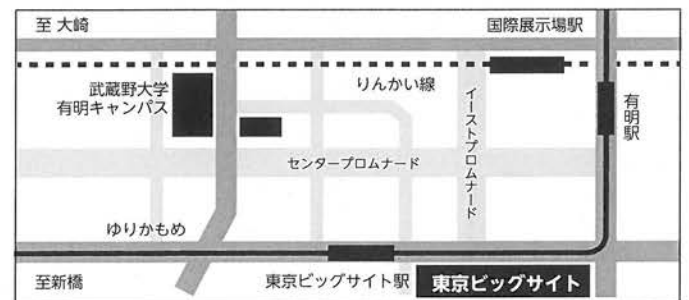

平日9:30~18:00 土曜9:30~15:30

会場案内

東京ビッグサイト 〒135-0063 東京都江東区有明3-11-1 TEL: 03-5530-1111 (代表)

交通

- ゆりかもめ: 「東京ビッグサイト」駅下車徒歩3分 ■ 路線バス: 「東京ビッグサイト」下車すぐ
-
- りんかい線: 「国際展示場」駅下車徒歩7分 ■ 水上バス: 「東京ビッグサイト」下船すぐ

FAX申込書

No.318001 環境・数理・建築の分野横断で実践するSDGs—しあわせな世界都市をめざして—